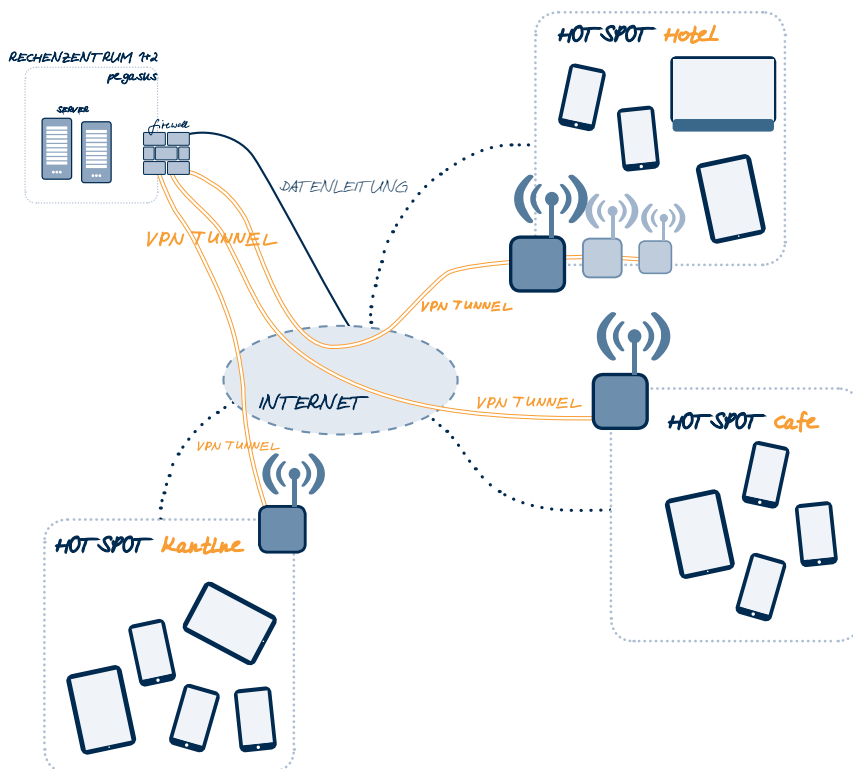

CNP Hotspot

Die meisten Menschen besitzen und nutzen heute ein Smartphone, Tablet oder Notebook und möchten bei Bedarf überall, schnell und sicher im Internet surfen. Das ist jedoch nicht immer möglich, sei es aufgrund ungenügender Mobilfunkabdeckung, beschränktem Datenvolumen oder fehlenden Roaming-Möglichkeiten bei der Internetnutzung im Ausland.

Um diesen Tatsachen entgegenzuwirken, hat die *pegasus IT* das Produkt *CNP Hotspot* entwickelt. Unser Produkt ermöglicht, je nach Kundenwunsch, sowohl Mitarbeitern als auch Kunden oder Gästen die einfache und ggf. zeitlich begrenzte Highspeed-Internetnutzung über WLAN. Der Hotspot-Login kann sowohl kostenpflichtig oder auch gebührenfrei angeboten werden.

Mit *CNP Hotspot* als Service lässt sich ein besonderer Mehrwert generieren, welcher zum Verbleib innerhalb Ihrer Räumlichkeiten anregt. Das Mobilfunk-Datenvolumen des Nutzers bleibt unangetastet, zusätzlich besteht die Möglichkeit, dem Nutzer auf der Startseite des Hotspots Werbung oder spezielle Angebote zu präsentieren.

CNP HOT SPOT

Hosted Service

Nutzen und Vorteile

- Einfache Einrichtung (Plug 'n Play)
- Keine spezielle App für die Nutzung benötigt
- Keine spezifischen Einstellungen notwendig
- Automatische unkomplizierte Nutzerverwaltung (optional mit Login-Verfahren)
- Hochwertiger WLAN-Router enthalten
- Haftungsrisiko / Störerhaftung entfällt für Sie
- Höhere Attraktivität - für Kunden, Mitarbeiter und Besucher
- Klare Preisstruktur - *CNP-Hotspot-Flatrate* ohne zusätzliche Trafikgebühren
- Einfacher, schneller und kabelloser Zugang zum Internet durch WLAN
- Bestehende Anschlüsse bleiben unberührt
- Permanente Einbindung und Nutzung von eigenen Geräten
- Optionaler URL-Filter (Schlagworte oder Seiten blockieren)